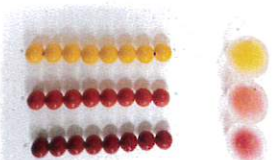

Beads shop j4

別注ポリ注型ビーズ製作承ります！

かすり紐封入

パール封入

塗装玉封入

●●●●●●
 封入するパーツによって
 様々なパーツが
 製作できます。
 お見積りから
 対応致しますので
 お気軽に相談下さい。

生地封入

ドライカラー封入